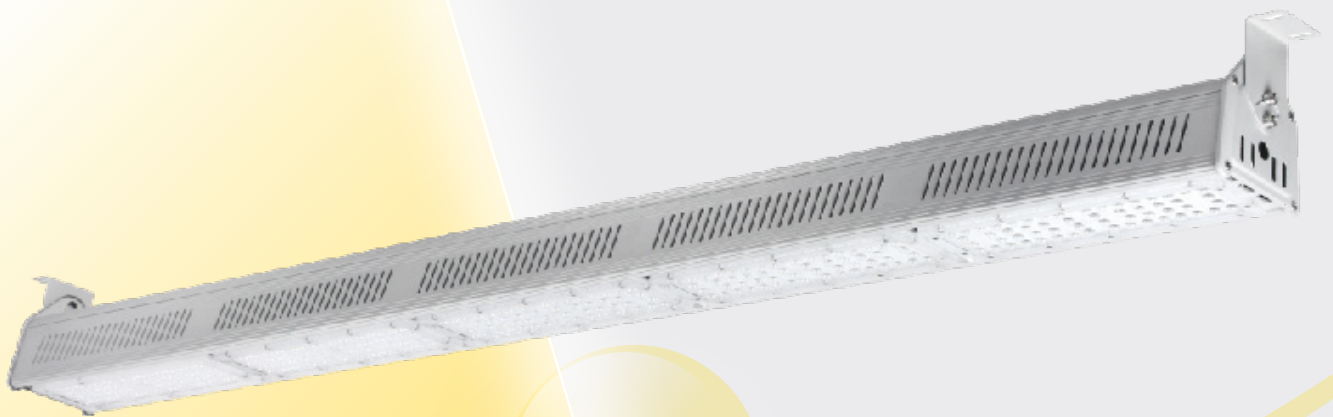

<b>Linéaire LED 240W</b>	
<b>Descriptif technique</b>	Corps et dissipateur en aluminium. Aucune présence de verre dans le luminaire.
<b>Dimensions</b>	1421x 115x 144mm (hors fixation)
<b>Poids</b>	6,35 kg
<b>Caractéristiques LED</b>	280 pièces - température couleur 4000k
<b>Optiques</b>	Ouverture optique : 30° - 60° - 90° - 120°-30x70°-60x90°
<b>Données LED Constructeur</b>	LED NICHIA SMD 3030 125lm/W - Driver Meanwell
<b>Consommation électrique</b>	240W
<b>Raccordement</b>	Direct sur secteur 230V - Option : Dali - 0.10v
<b>Classification</b>	IP 66 - IK 10 - C E - RoHS - CRI >80
<b>Durée de vie</b>	Durée de vie : 70000 heures - L80B20 - Garantie 5 ans Cette garantie ne s'applique pas si le produit a été ouvert, modifié ou réparé et ne couvre pas l'usure normale du produit, le mauvais raccordement, ainsi que les défauts dus à une manipulation brutale ou abusive. Tous nos produits sont testés électriquement.