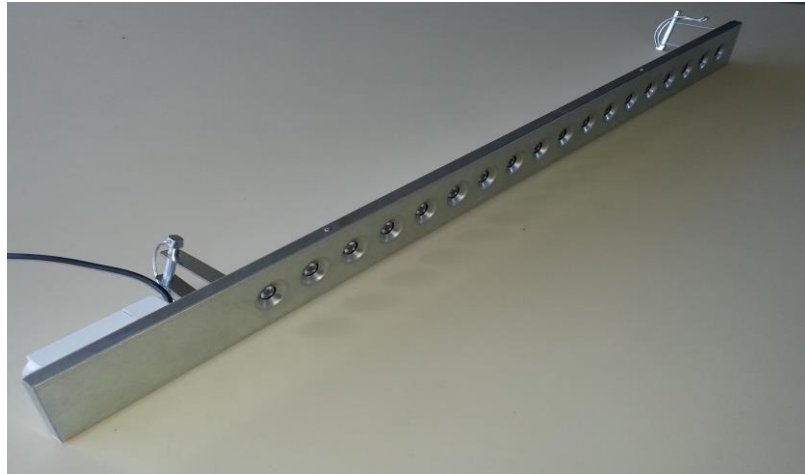

LUMIDALLE-1200X100-18LED Basse Luminance

LEDustry

3 Cottages de la Norge 21 490 CLENAY -Tèl : 03 80 76 74 90- contact@ledustry.fr

Descriptif Technique

Corps en aluminium et face avant en acier galvanisé

Option : face avant laquée ou aluminium anodisé

Aucune présence de verre dans le luminaire

Optique constitué en PMMA

Dimensions

1175x86x40mm (voir ci-contre)

Caractéristiques-LED

Optiques

Basse luminance

Courant d'alimentation

option sortie 1-10v pour gradation

fixation

option . Système adapté au support (canalis, chemin de cable, filins acier.....) pour un montage rapide et sûr.

Classification

Taux de mortalité

1%

Garantie

L80B10 Durée de vie: 50000 heures version 350mA à 25°C TA
Cette Garantie ne s'applique pas si le produit a été ouvert, modifié ou réparé et ne couvre pas l'usure normale du produit, le mauvais raccordement, ainsi que les défauts dus à une manipulation brutale ou abusive.