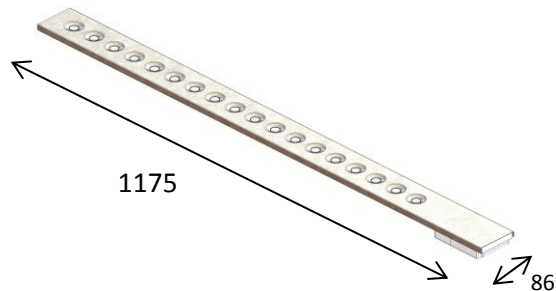

LUMIDALLE-1200X100-18LED Basse Luminance

LEDustry

3 Cottages de la Norge 21 490 CLENAY -Tèl : 03 80 76 74 90- contact@ledustry.fr

Descriptif Technique

Corps en aluminium et face avant en acier galvanisé

Option : face avant laquée ou aluminium anodisé

Aucune présence de verre dans le luminaire

Optique constitué en PMMA

Dimensions

1175x86x40mm (voir ci-contre)

Caractéristiques-LED

Optiques

Basse luminance

Courant d'alimentation