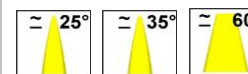

3 Cottages de la Norge 21 490 CLENAY -Tèl : 03 80 76 74 90- contact@ledustry.fr

LUMIDALLE-1200X100-18LED ECO

Descriptif Technique

Corps en aluminium et face avant en acier gaalvanisé

Dimensions

1175x86x35mm voir ci-contre

Caractéristiques-LED

Optiques

Basse luminance

Courant d'alimentation

Consommation élec.

34wà500mA

45wà700mA

Raccordement