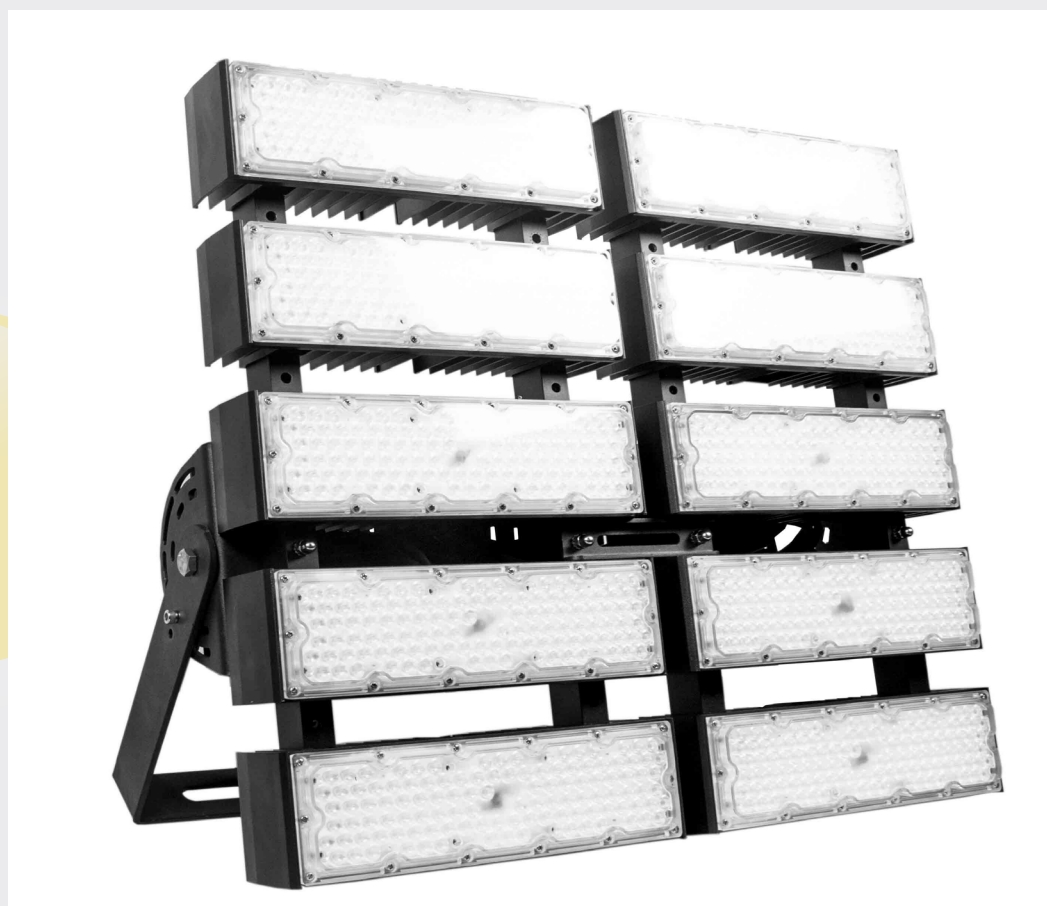

ECCEL 1000W	
<b>Descriptif technique</b>	Corps et dissipateur en aluminium. Aucune présence de verre dans le luminaire.
<b>Dimensions</b>	544 x 564 x 180 mm
<b>Caractéristiques LED</b>	1120 pièces- 4000K-6000K
<b>Optiques</b>	25°-30°-45°-60°-90°-120°
<b>Poids</b>	26 kg
<b>Consommation électrique</b>	1000W
<b>Données LED constructeur</b>	LED SMD 3030 LUMILEDS 126 L/w - driver Meanwell
<b>Raccordement</b>	Direct sur secteur 230V - Option : Equipé d'une sortie 1-10V ou dali
<b>Classification</b>	IP 65 - IK10 - CE - RoHS - CRI >80
<b>Durée de vie</b>	L80B20 Durée de vie : 50000H - Garantie 5 ans Cette garantie ne s'applique pas si le produit a été ouvert, modifié ou réparé et ne couvre pas l'usure normale du produit, le mauvais raccordement, ainsi que les défauts dus à une manipulation brutale ou abusive. Tous nos produits sont testés électriquement.