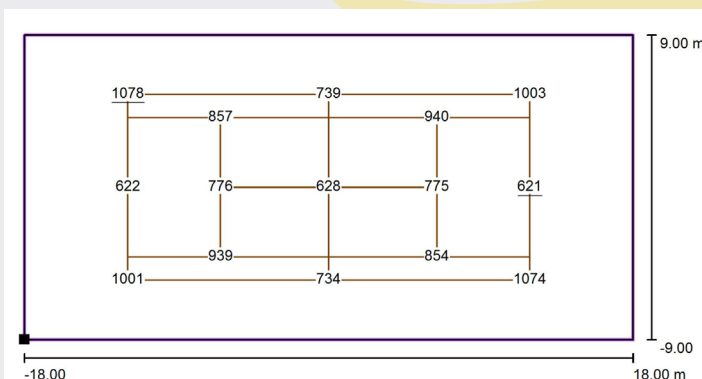

Comité des Yvelines de Tennis (Feucherolles)

Rénovation éclairage de 5 courts de tennis couverts

- Dimensions : 18 mètres x 36 mètres
- Hauteur de pose des luminaires : 9 mètres
- Hauteur du bâtiment : 11 mètres

↳ Le projet :

✓ Création de l'éclairage de 5 courts de tennis avec des luminaires Led (Lumidalle 240w).

- Objectifs :
- Niveau d'éclairage de 700 lux (compétition) - 450 lux (entraînement)
 - Diminution des coûts énergétiques (50% de réduction de la facture d'électricité)
 - Diminution des coûts de maintenance
 - Amélioration du confort visuel

Lumidalle 240 W	
Descriptif technique	Corps et dissipateur en aluminium. Aucune présence de verre dans le luminaire. Optique constitué en polycarbonate.
Dimensions	485 X 360 X 215mm
Caractéristiques LED	4 x 84 pièces - 4000 K
Optiques	Ouverture optique : 40° - 60° - 90° - 120°
Poids	7,8 kg
Consommation électrique	240W
Données LED Constructeur	LED Lumileds 115 lumens/w
Raccordement	Direct sur secteur 230V - Fourni avec 0,30m de câble en standard Option : Equipé d'une sortie 1-10V pour gradation
Classification	IP 65 - IK 10 - CE - RoHS - RA 80
Durée de vie	L80B20 Durée de vie : 50000 heures Cette garantie ne s'applique pas si le produit a été ouvert, modifié ou réparé et ne couvre pas l'usure normale du produit, le mauvais raccordement, ainsi que les défauts dus à une manipulation brutale ou abusive. Tous nos produits sont testés électriquement.