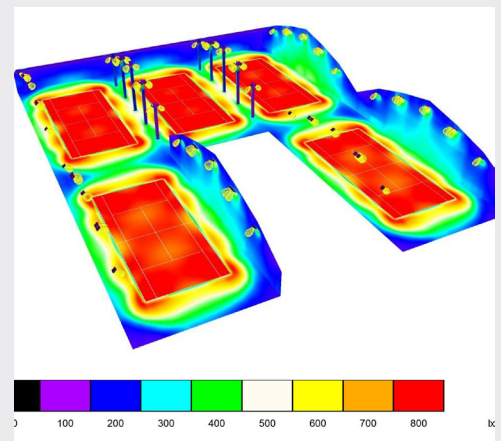

Comité des Yvelines de Tennis (Feucherolles)

Rénovation éclairage de 5 courts de tennis couverts

- Dimensions : 18 mètres x 36 mètres
- Hauteur de pose des luminaires : 9 mètres
- Hauteur du bâtiment : 11 mètres

↳ Le projet :

✓ Création de l'éclairage de 5 courts de tennis avec des luminaires Led (Lumidalle 240w).

- Objectifs :
- Niveau d'éclairage de 700 lux (compétition) - 450 lux (entraînement)
 - Diminution des coûts énergétiques (50% de réduction de la facture d'électricité)
 - Diminution des coûts de maintenance
 - Amélioration du confort visuel

Lumidalle 240 W	
Descriptif technique	Corps et dissipateur en aluminium. Aucune présence de verre dans le luminaire. Optique constitué en polycarbonate.
Dimensions	485 X 360 X 215mm
Caractéristiques LED	4 x 84 pièces - 4000 K
Optiques	Ouverture optique : 40° - 60° - 90° - 120°
Poids	7,8 kg
Consommation électrique	240W
Données LED Constructeur	LED Lumileds 115 lumens/w
Raccordement	Direct sur secteur 230V - Fourni avec 0,30m de câble en standard Option : Equipé d'une sortie 1-10V pour gradation
Classification	IP 65 - IK 10 - CE - RoHS - RA 80
Durée de vie	L80B20 Durée de vie : 50000 heures Cette garantie ne s'applique pas si le produit a été ouvert, modifié ou réparé et ne couvre pas l'usure normale du produit, le mauvais raccordement, ainsi que les défauts dus à une manipulation brutale ou abusive. Tous nos produits sont testés électriquement.