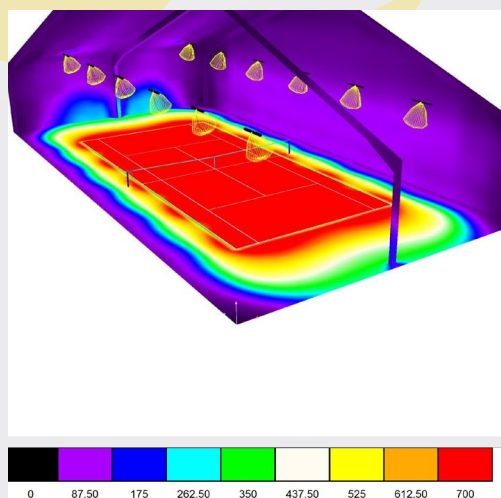

→ Méthodologie :

- ✓ Réalisation d'une étude d'éclairage sous le logiciel DIALUX® afin de simuler les niveaux d'éclairage, l'uniformité en fonction de l'emplacement des luminaires et de leur performance.