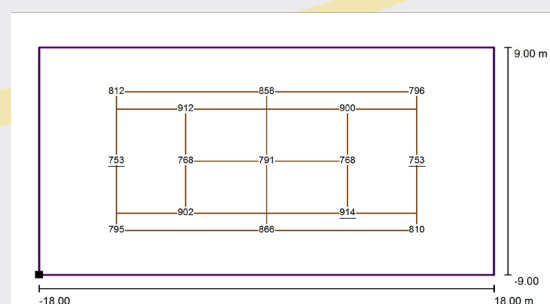

LIGUE AUVERGNE RHÔNE-ALPES - CENTRE SEYSSINS (38)

Rénovation de l'éclairage des 8 courts de tennis du centre de Seyssins

- Dimensions : 18 mètres x 36 mètres x 8 courts
- Hauteur de pose des luminaires : 7 mètres
- Hauteur du bâtiment : 11 mètres

Valeurs en Lux, Echelle 1 : 273

Position de la surface dans la pièce:
Point marqué: (0.150 m, 36.000 m,
1.000 m)

Frame: 15 Points

E_{moy} [lx]	E_{min} [lx]	E_{max} [lx]	E_{min} / E_{moy}	E_{min} / E_{max}
827	753	914	0.91	0.82

LINEAIRE LED 240W	
Descriptif technique	Corps et dissipateur en aluminium. Aucune présence de verre dans le luminaire. Optique constitué en polycarbonate.
Dimensions	1421 x 115 x 144 mm
Caractéristiques LED	280 pièces - 4000K - 6000K
Optiques	25° - 30° - 45° - 60° - 90° - 120°
Poids	6.35 kg
Consommation électrique	240w
Données LED constructeur	LED SMD 3030 LUMILEDS 126 L/w - driver Meanwell
Raccordement	Direct sur secteur 230V
Classification	IP 66 - IK10 - CE- RoHS - CRI>80
Durée de vie	L80B20 Durée de vie : 50000 heures à 25°C- Garantie 5 ans Cette garantie ne s'applique pas si le produit a été ouvert, modifié ou réparé et ne couvre pas l'usure normale du produit, le mauvais raccordement, ainsi que les défauts dus à une manipulation brutale ou abusive. Tous nos produits sont testés électriquement.