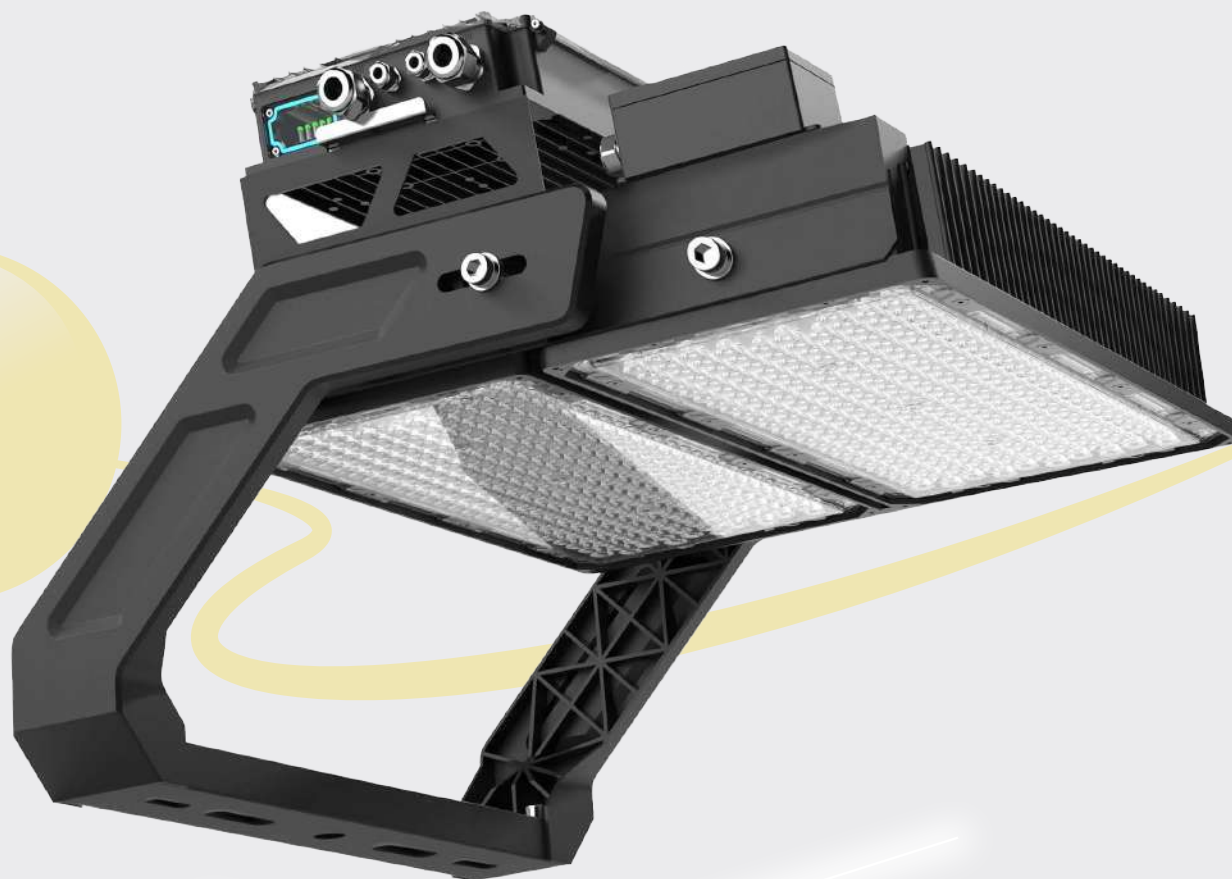

<b>PROJECTEUR M20 600W</b>	
<b>Descriptif technique</b>	Corps et dissipateur en aluminium. Aucune présence de verre dans le luminaire.
<b>Dimensions</b>	635 x 495 x 628 mm
<b>Caractéristiques LED</b>	4000K-6000K
<b>Optiques</b>	12°-30°-60°-120°-100°x17°
<b>Poids</b>	10,2kg (avec driver séparé : 6,2 kg)
<b>Consommation électrique</b>	600W
<b>Données LED constructeur</b>	LED SMD 3535 LUMILEDS 150 L/w - driver Inventronics
<b>Raccordement</b>	Direct sur secteur 230V - 400V Option : Equipé d'une sortie 1-10V - Dali - DMX
<b>Classification</b>	IP 66 - IK10 - CE - RoHS - CRI >70- ENEC
<b>Durée de vie</b>	Durée de vie : 100 000 Heures - Garantie 5 ans Cette garantie ne s'applique pas si le produit a été ouvert, modifié ou réparé et ne couvre pas l'usure normale du produit, le mauvais raccordement, ainsi que les défauts dus à une manipulation brutale ou abusive. Tous nos produits sont testés électriquement.