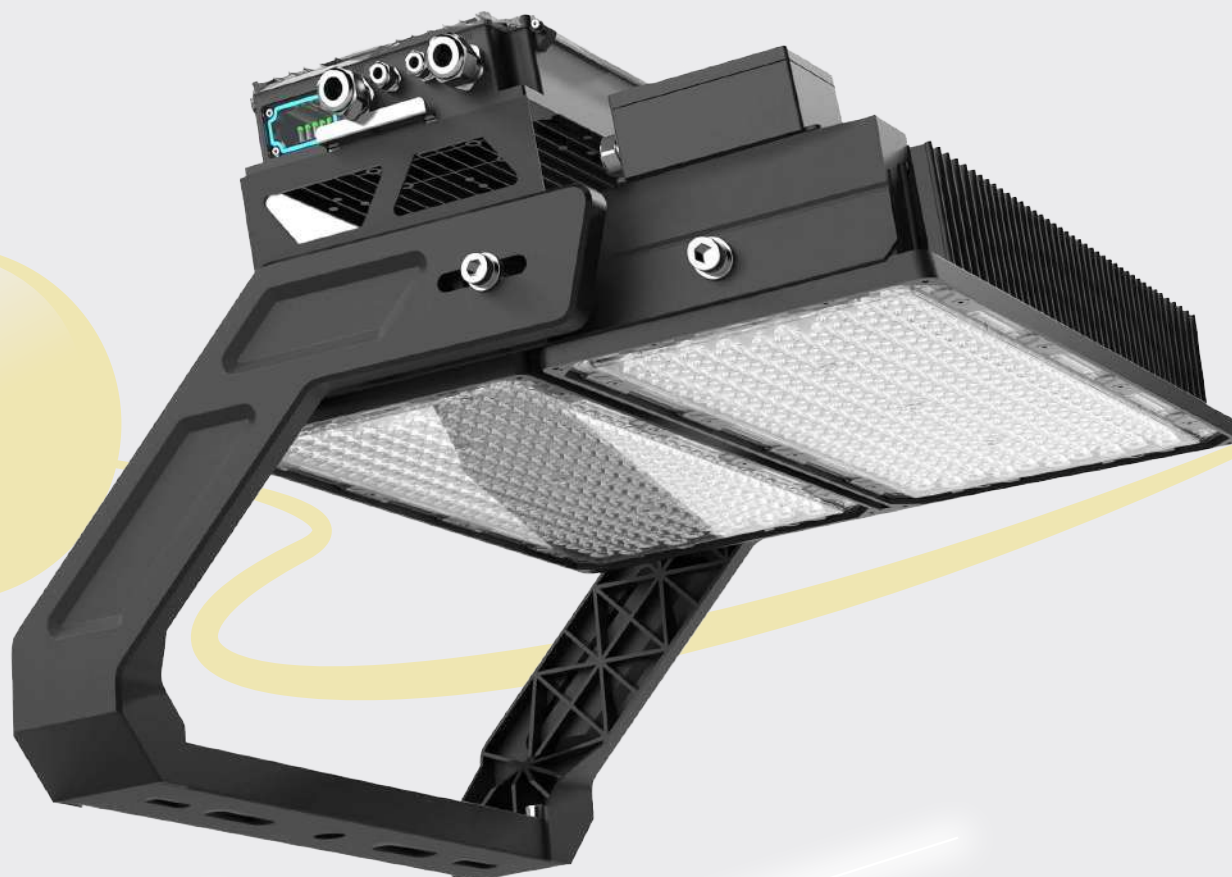

<b>PROJECTEUR M20 900W</b>	
<b>Descriptif technique</b>	Corps et dissipateur en aluminium. Aucune présence de verre dans le luminaire.
<b>Dimensions</b>	635 x 495 x 628 mm
<b>Caractéristiques LED</b>	4000K-6000K
<b>Optiques</b>	12°-30°-60°-120°-100°x17°
<b>Poids</b>	15, 8kg (avec driver séparé : 7,2 kg)
<b>Consommation électrique</b>	900W
<b>Données LED constructeur</b>	LED SMD 3535 LUMILEDS 150 L/w - driver Inventronics
<b>Raccordement</b>	Direct sur secteur 230V - 400V Option : Equipé d'une sortie 1-10V - Dali - DMX
<b>Classification</b>	IP 66 - IK10 - CE - RoHS - CRI >70- ENEC
<b>Durée de vie</b>	Durée de vie : 100 000 Heures - Garantie 5 ans Cette garantie ne s'applique pas si le produit a été ouvert, modifié ou réparé et ne couvre pas l'usure normale du produit, le mauvais raccordement, ainsi que les défauts dus à une manipulation brutale ou abusive. Tous nos produits sont testés électriquement.